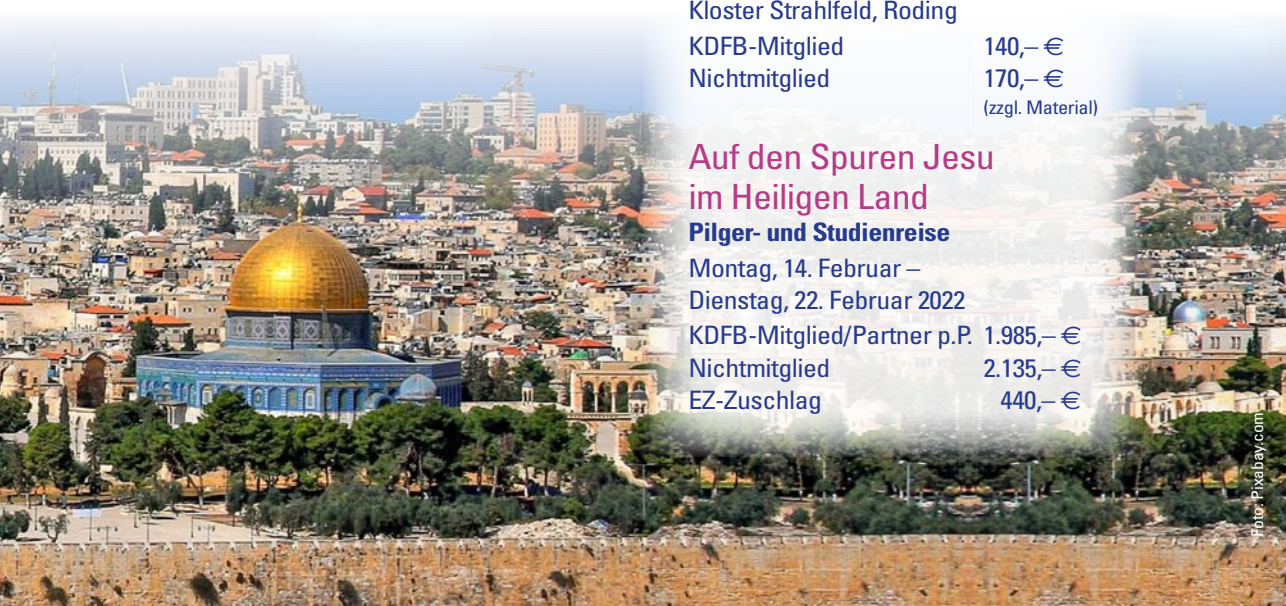

JANUAR

Die Kunst der schönen Schrift

Kalligraphie-Workshop

Freitag, 21. Januar, 14.30 Uhr –

Sonntag, 23. Januar 2022, 15.00 Uhr |

Kloster Weltenburg, Kelheim

KDFB-Mitglied 320,- €

Nichtmitglied 350,- €

(zzgl. Material)

Frauengeschichten, die bewegen

Religiöse Bildungstage

Freitag, 21. Januar, 18.00 Uhr –

Sonntag, 23. Januar 2022, 13.00 Uhr |

Haus Werdenfels, Nittendorf

KDFB-Mitglied 150,- €

Nichtmitglied 180,- €

FEBRUAR

Die Kunst der schönen Schrift:

Andreas Variable

Kalligraphie für Anfängerinnen und Fortgeschrittene

Freitag, 11. Februar, 13.00 Uhr –

Samstag, 12. Februar 2022, 13.00 Uhr |

Kloster Strahlfeld, Roding

KDFB-Mitglied 140,- €

Nichtmitglied 170,- €

(zzgl. Material)

Die Kunst der schönen Schrift:

Ziehharmonika trifft Klassik

Kalligraphie für Fortgeschrittene

Samstag, 12. Februar, 14.30 Uhr –

Sonntag, 13. Februar 2022, 15.00 Uhr |

Kloster Strahlfeld, Roding

KDFB-Mitglied 140,- €

Nichtmitglied 170,- €

(zzgl. Material)

Auf den Spuren Jesu im Heiligen Land

Pilger- und Studienreise

Montag, 14. Februar –

Dienstag, 22. Februar 2022

KDFB-Mitglied/Partner p.P. 1.985,- €

Nichtmitglied 2.135,- €

EZ-Zuschlag 440,- €